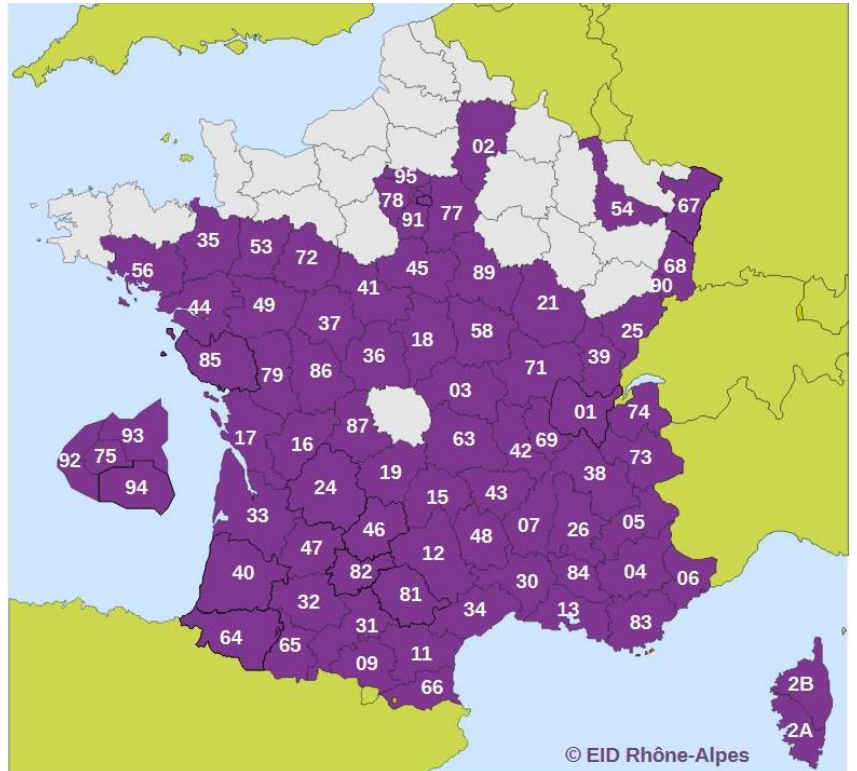

Surveillance entomologique du moustique tigre

Surveillance par piège pondoir : Mode opératoire en Auvergne Rhône-Alpes

Le moustique *Aedes albopictus* a été identifié en 2004 pour la première fois en France métropolitaine, dans le sud-est des Alpes-Maritimes vers Menton.

Il est présent maintenant sur 74 départements.

Le moustique *Aedes albopictus*

Aedes albopictus (ou « moustique tigre ») est un nuisant agressif envers l'homme, qui pique dans la journée, principalement à l'aube et au crépuscule, le plus souvent à l'extérieur.

Le moustique « tigre » *Aedes albopictus* est originaire d'Asie du sud-est. Les gîtes naturels de ponte de ce moustique sont les creux de bambous. Son adaptation aux gîtes artificiels tels que les soucoupes, les jardinières, les réserves d'eau et surtout les pneus a considérablement augmenté ses capacités de progression de territoires. Fort de cette adaptation, le commerce international de pneus a permis à cette espèce de traverser les 5 continents réalisant ainsi, des « bonds » de plusieurs milliers de kilomètres en seulement une vingtaine d'années.

Aedes albopictus est, en régions tropicales et subtropicales, vecteur de maladies tel que la dengue et le chikungunya et le Zika. Même si le risque est moindre en région tempérée les cas groupés de chikungunya ou de dengue observés depuis quelques années dans le Sud de la France montre que le risque de transmission de ces maladies en métropole n'est pas négligeable.